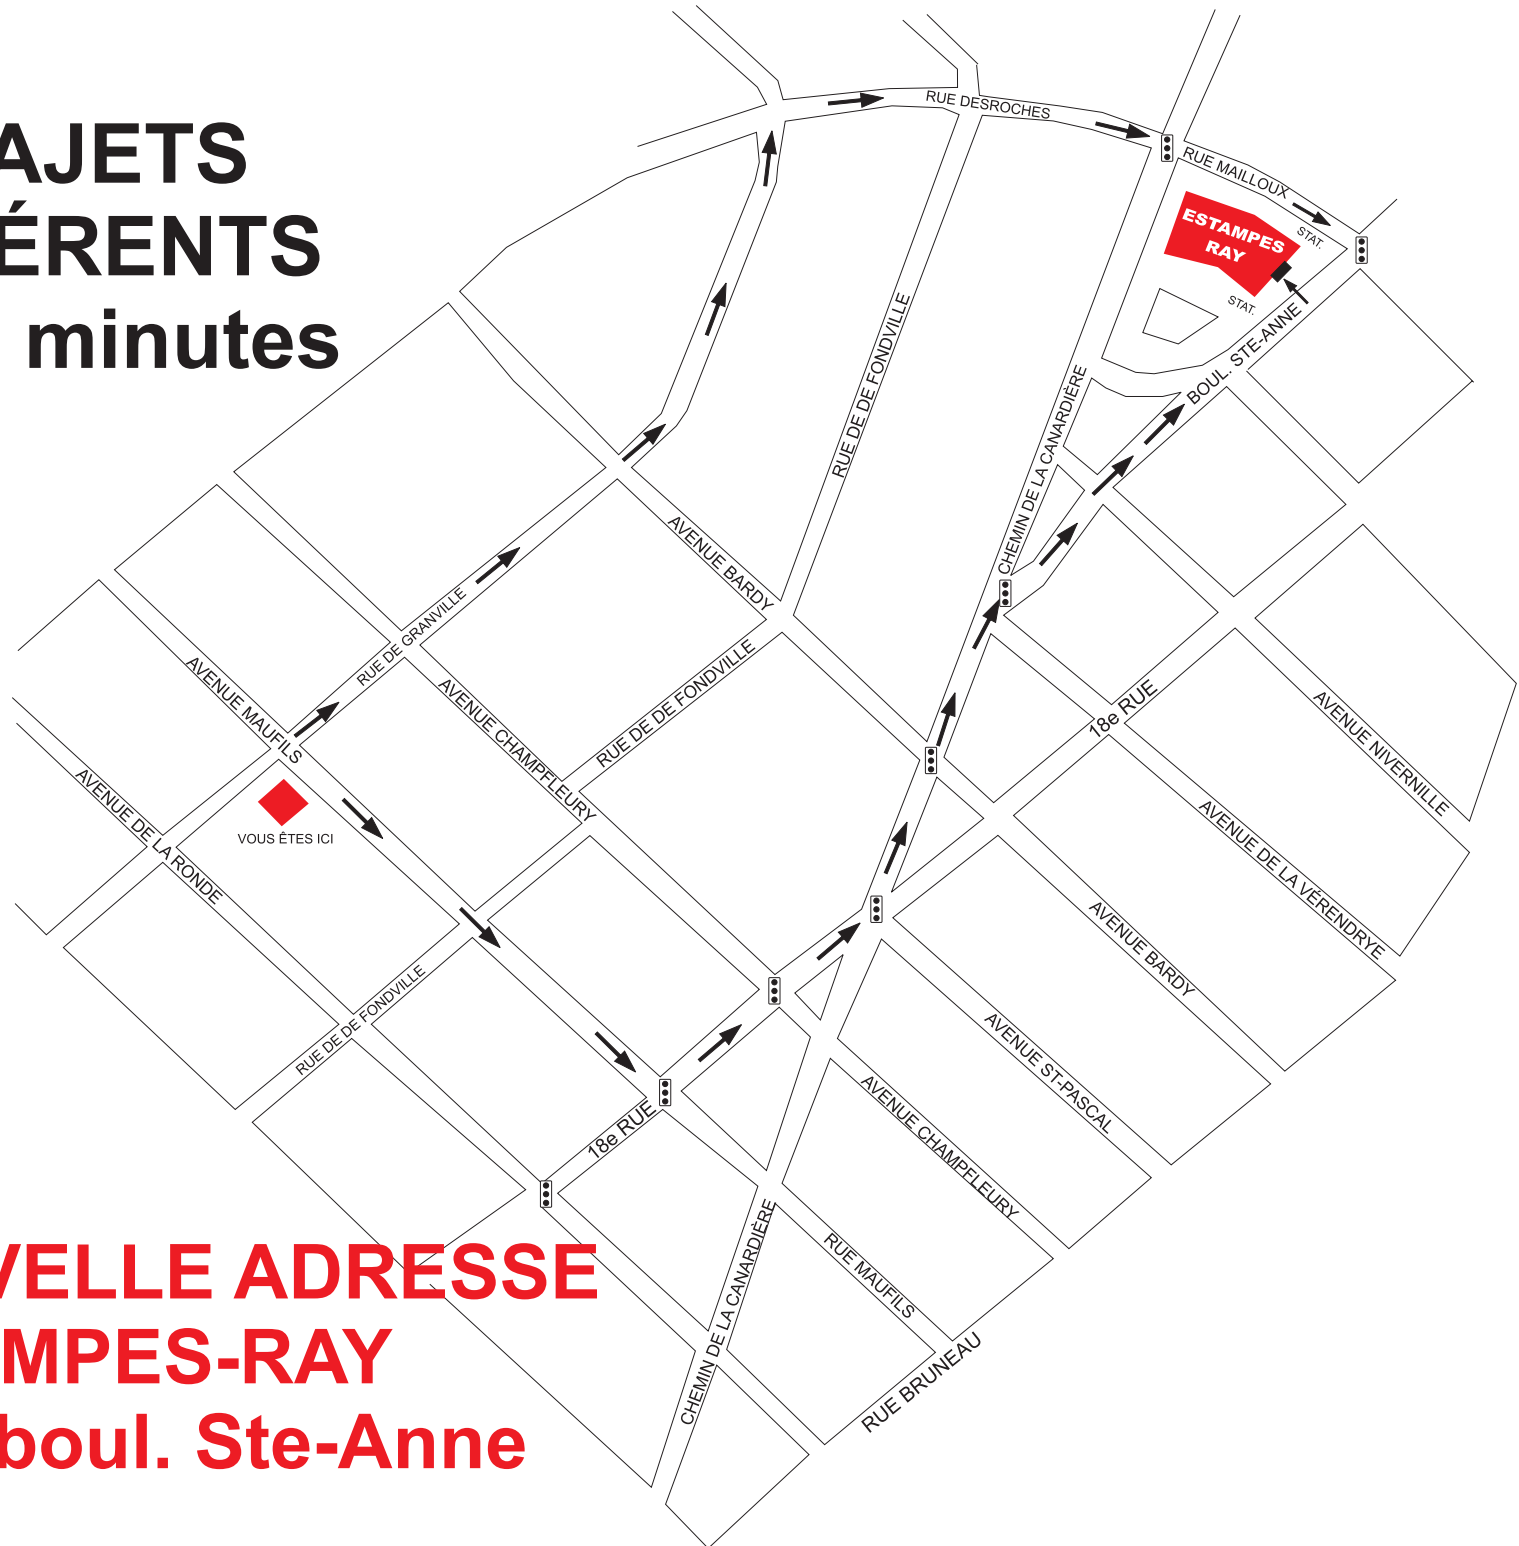

**2 TRAJETS
DIFFÉRENTS
3 À 5 minutes**

**NOUVELLE ADRESSE
ESTAMPES-RAY
2175 boul. Ste-Anne**